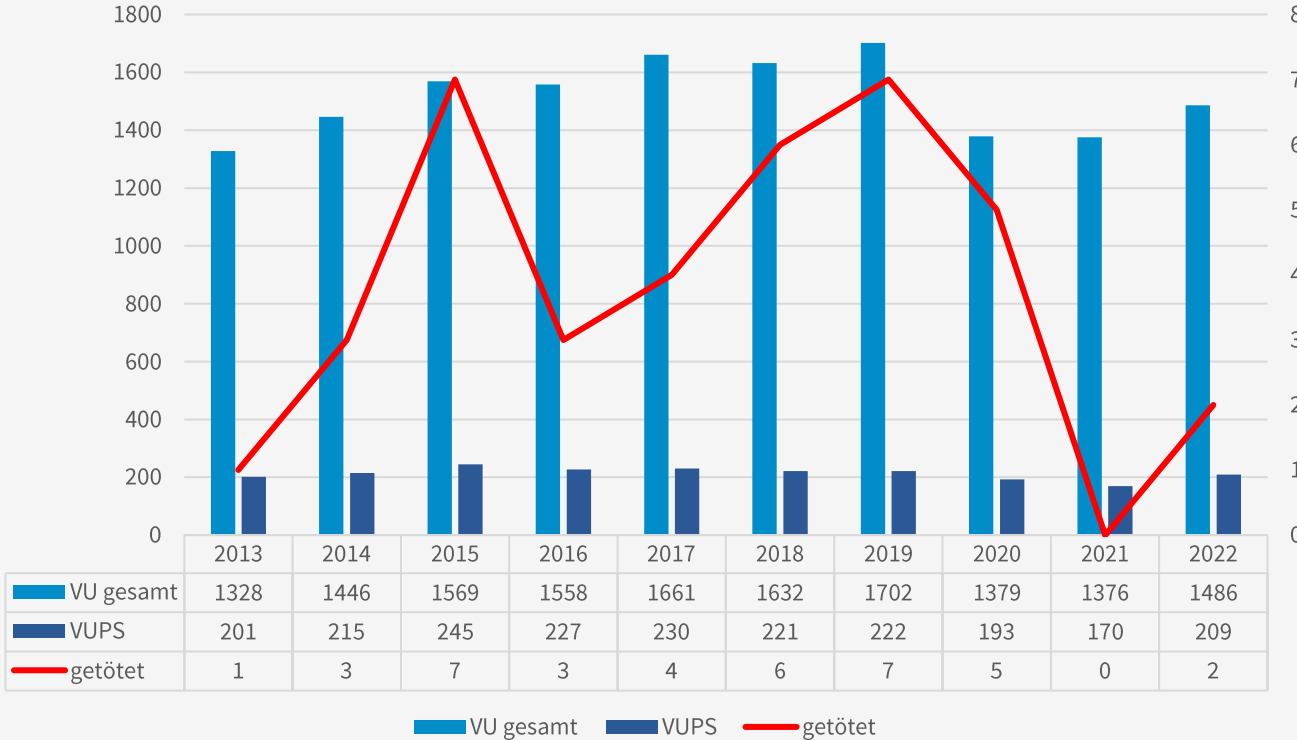

# Häufigkeitszahl – Straftaten pro 100.000 Einwohner

Deutschland 6762

Bayern 4260

Lkr. Ebersberg 3215

Emmering 804

# Verkehrsunfälle – PI Ebersberg