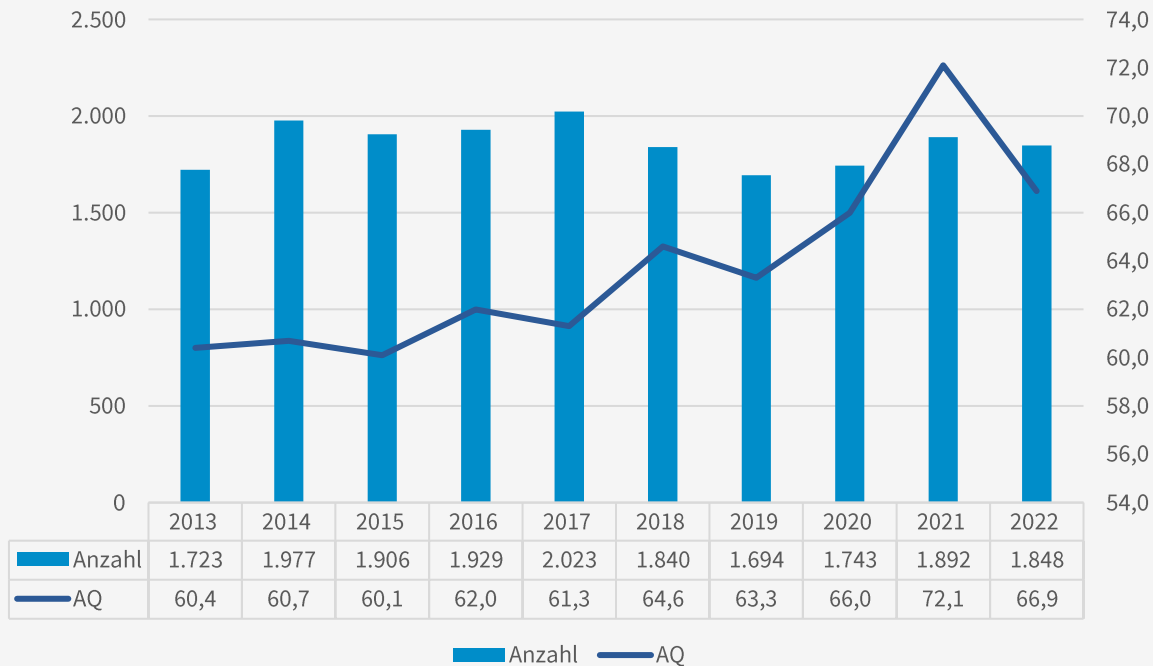

# Anzahl der Straftaten – PI Ebersberg

-2,3%