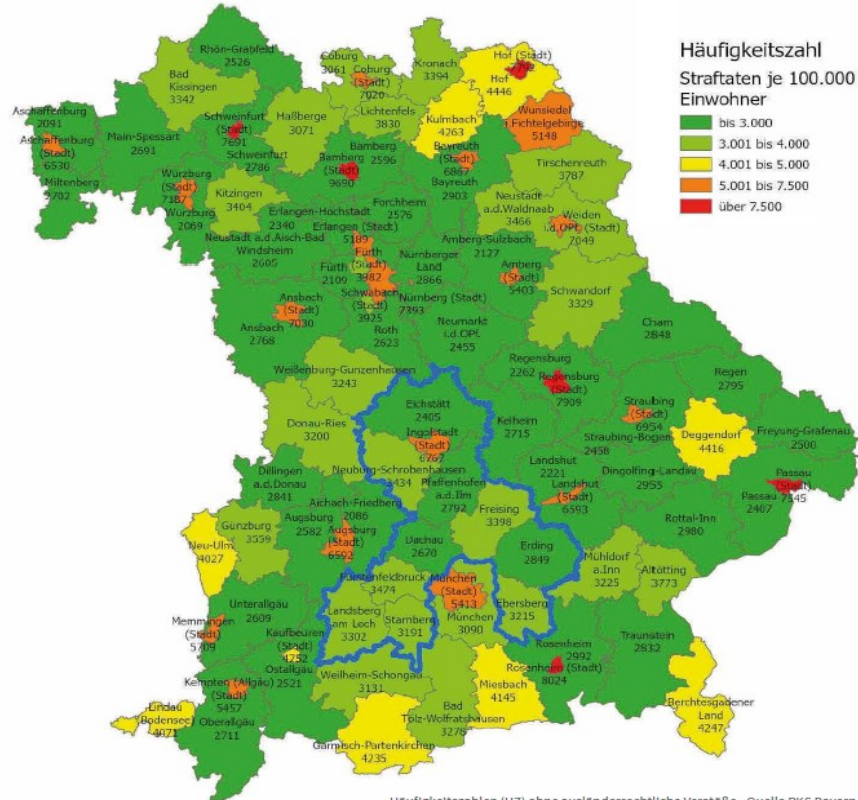

## Emmering

# Anzahl der Straftaten – PI Ebersberg

-2,3%

## Anzahl der Straftaten - Emmering

# Häufigkeitszahl – Straftaten pro 100.000 Einwohner

Deutschland 6762

Bayern 4260

Lkr. Ebersberg 3215

Emmering 804