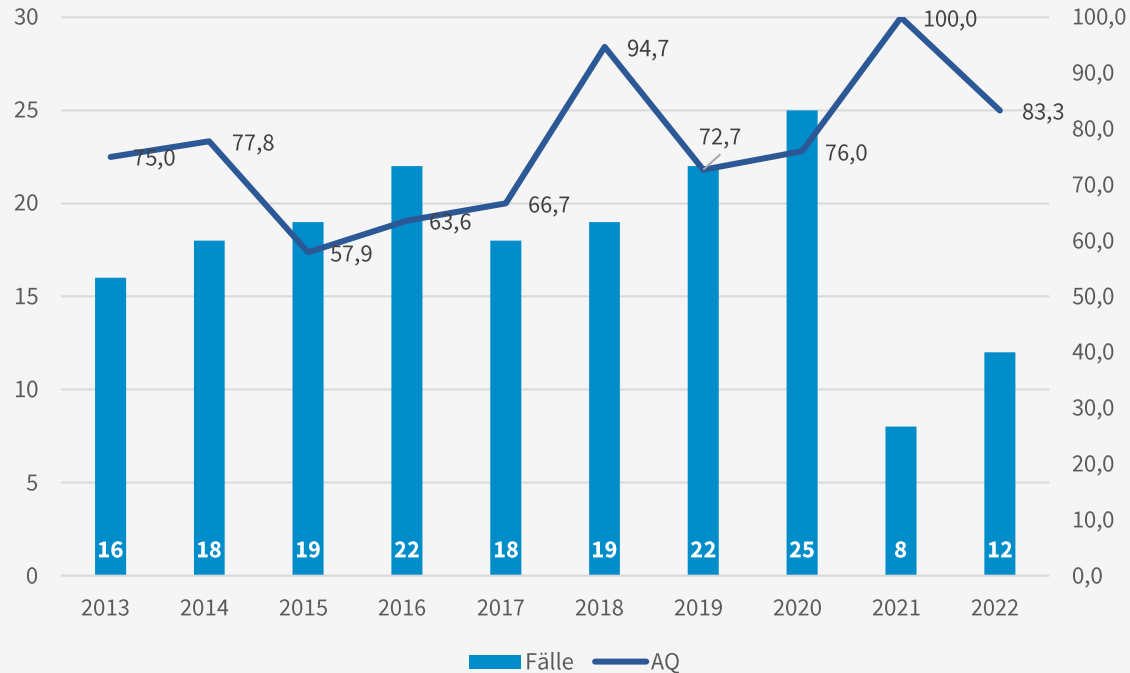

Anzahl der Straftaten - Emmering